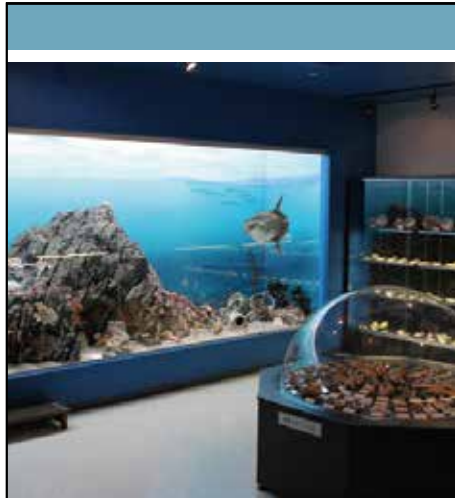

私たちは箱根ジオパークを応援しています！

商工会はみなさまとともに60年
真鶴町商工会
TEL 0465-68-0033

貴船まつり
TEL 0465-68-1131

真鶴町立遠藤貝類博物館
TEL 0465-68-2111

真鶴町立中川一政美術館
TEL 0465-68-1128

幸せをつくる
真鶴時間

Find happiness in Manazuru

真鶴の地質、生物、